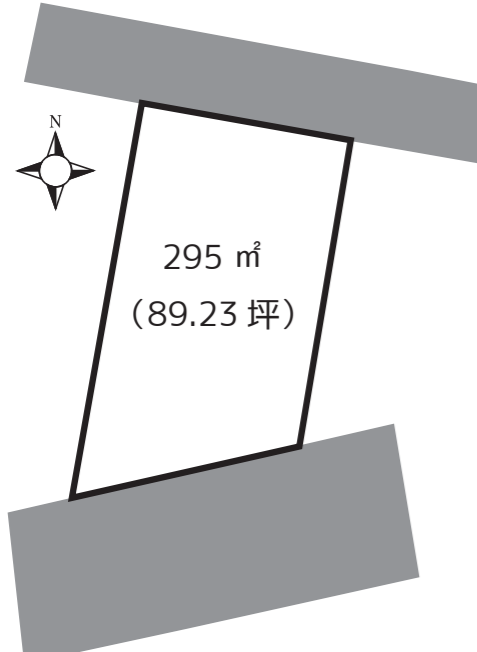

■取引態様：専任媒介

山梨県宅地建物取引業協会会員 山梨県知事免許番号 (3) 2365号
全国宅地建物取引業保証協会会員

株式会社とちの木
甲府市上今井町1210番地1 F A X 267-6889
TEL 055-267-6888