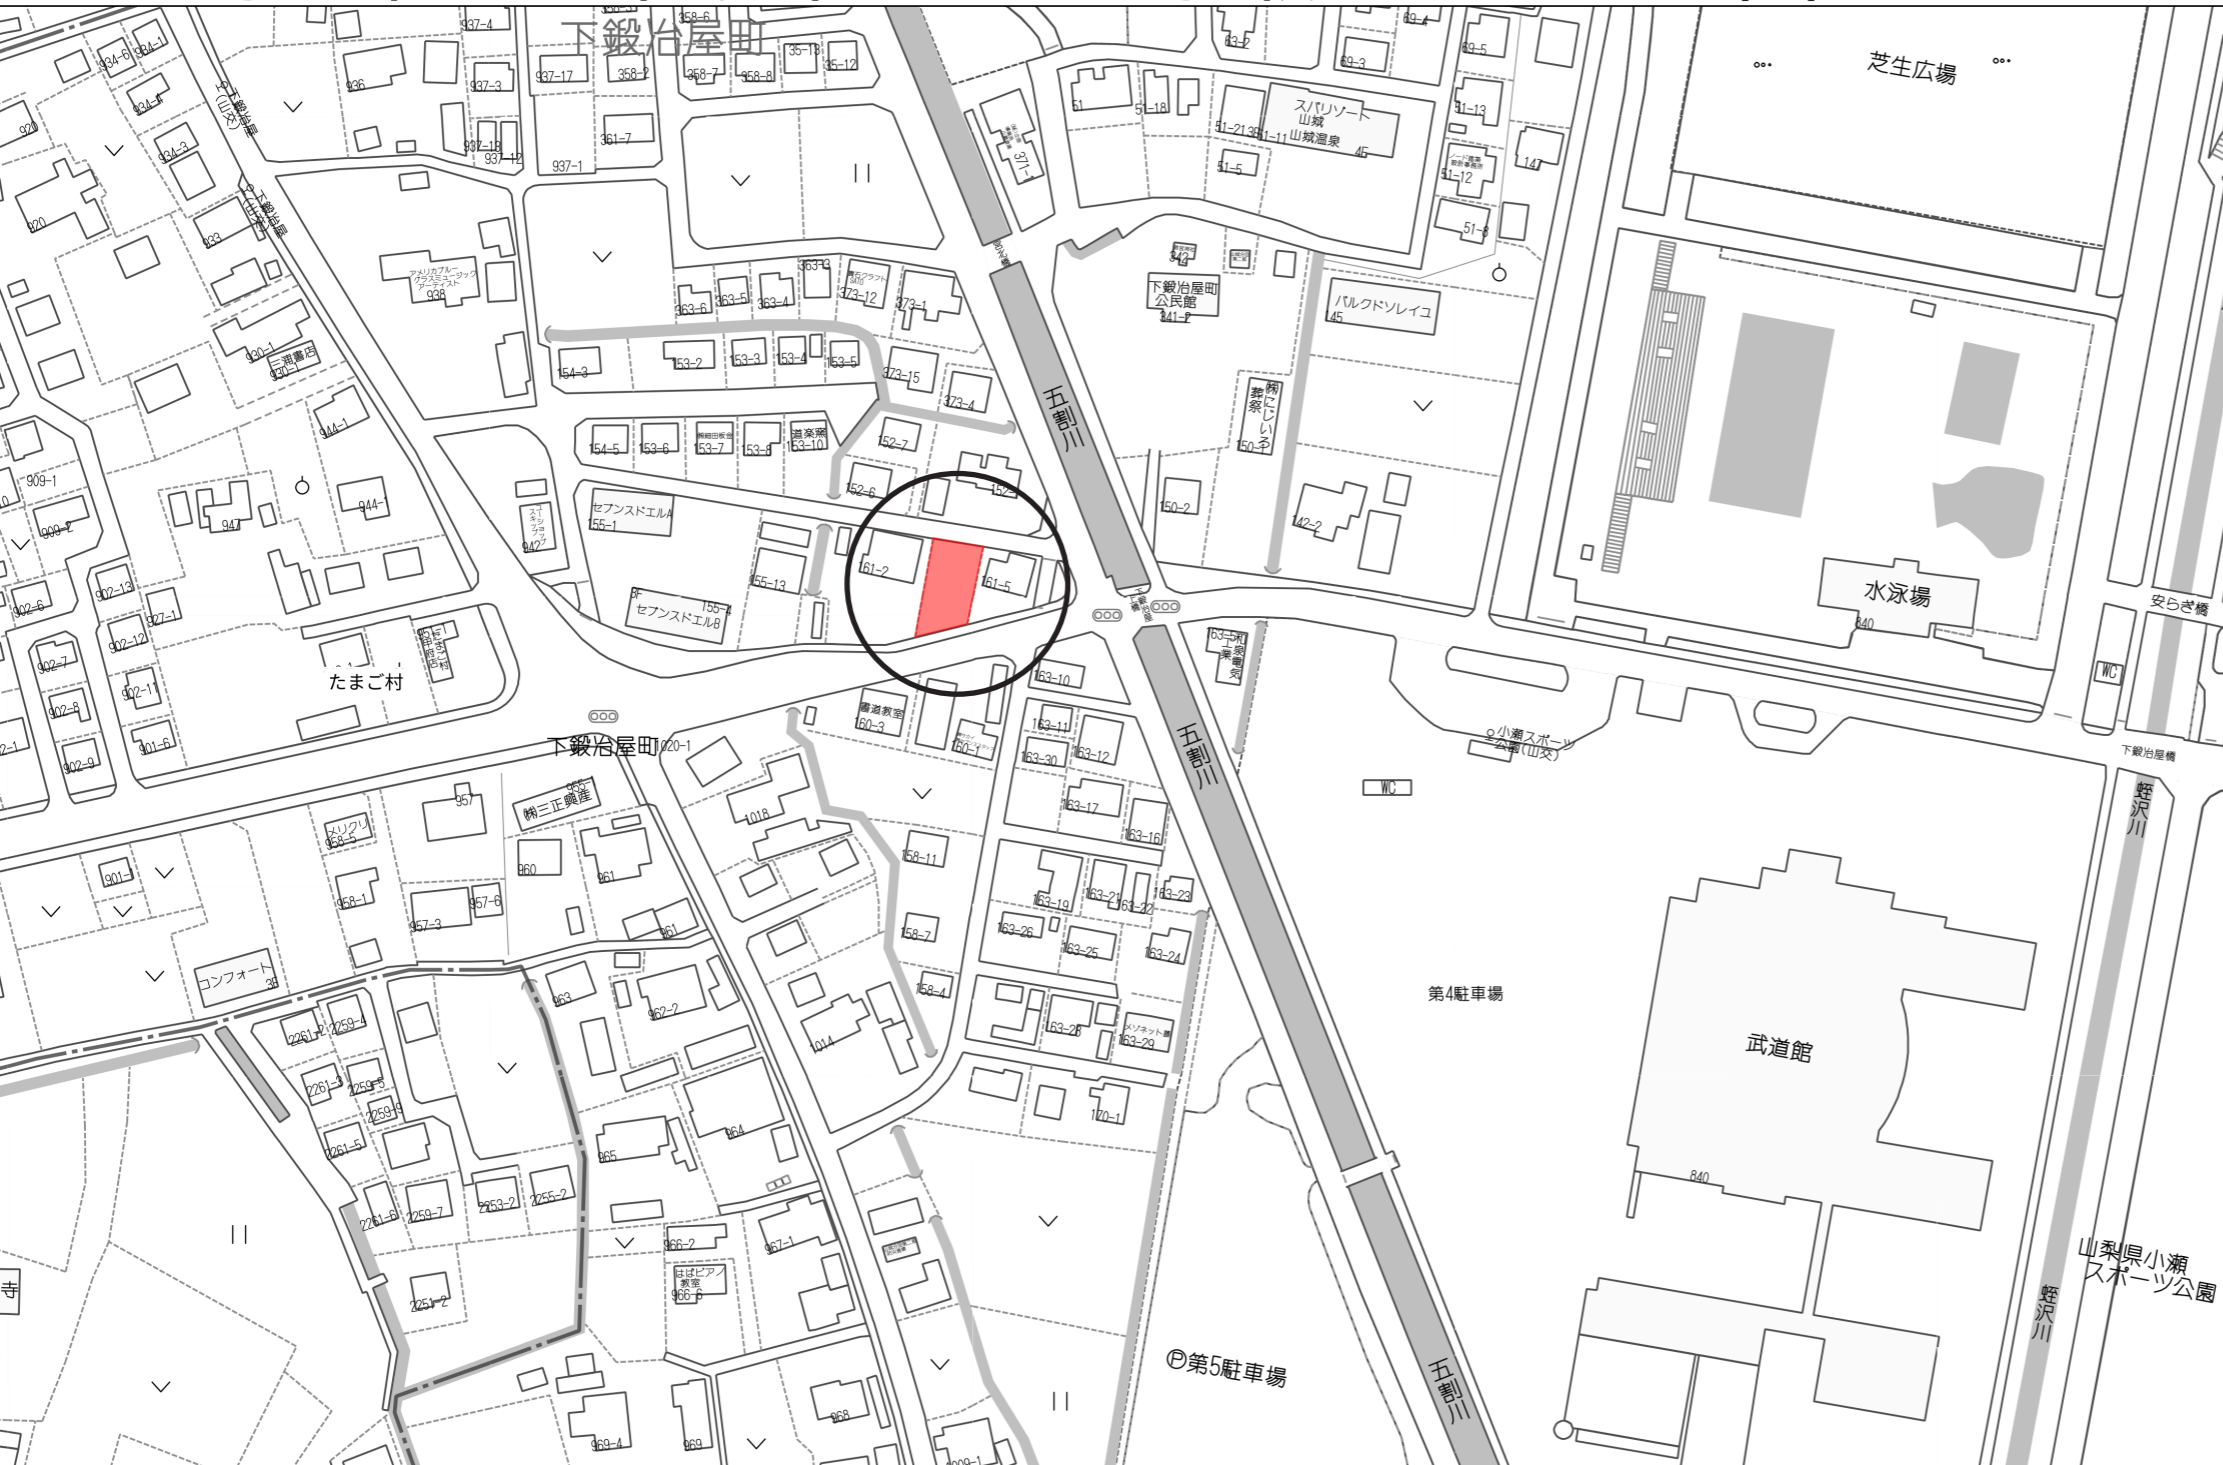

山城小学校まで徒歩約14分・小瀬スポーツ公園まで100m

| | | | |
|-------------|--|---------|----------|
| 物件種目 | 甲府市下鍛冶屋町売地 | | |
| 最適用途 | 住宅用地 | | |
| 最寄駅 | 甲斐住吉駅 | | |
| 土地面積 | 295㎡ (89.23坪) | ほかに私道面積 | |
| 価格 | 1,000万円 | 坪単価 | @11.21万円 |
| 物件所在地 | 甲府市下鍛冶屋町161-4・161-9 | | |
| 交通 | (山交) 小瀬スポーツ公園バス停187m (身延線) 甲斐住吉駅2193m | | |
| 土地権利 | 所有権 | 地目 | 畑 |
| 都市計画 | 市街化調整区域 | 用途地域 | 無指定 |
| 建ぺい率 | 60% | 容積率 | 200% |
| 他の法令上の制限 | 農地法第5条許可、都市計画法第29条開発許可必要 | | |
| 固定資産税 | 39,800円/年 | | |
| 引渡条件 | 現況引渡し | | |
| 現況 | 更地 | 引渡日 | 相談 |
| 接道状況(角地・間口) | 北4.8m、南9.4m幅員公道 | | |
| 設備 | 上水道あり 下水道前面道路あり、公費にて引込工事可 | | |
| 備考 | ※平家建て不可 ※洪水時の浸水対策のための盛土工事を要します。 | | |